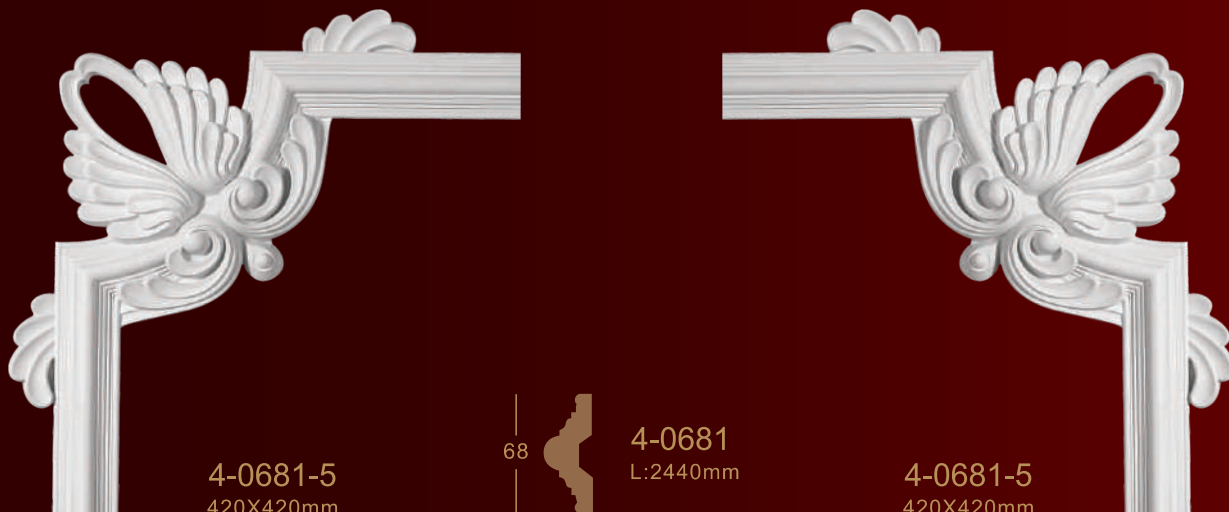

Угловые элементы