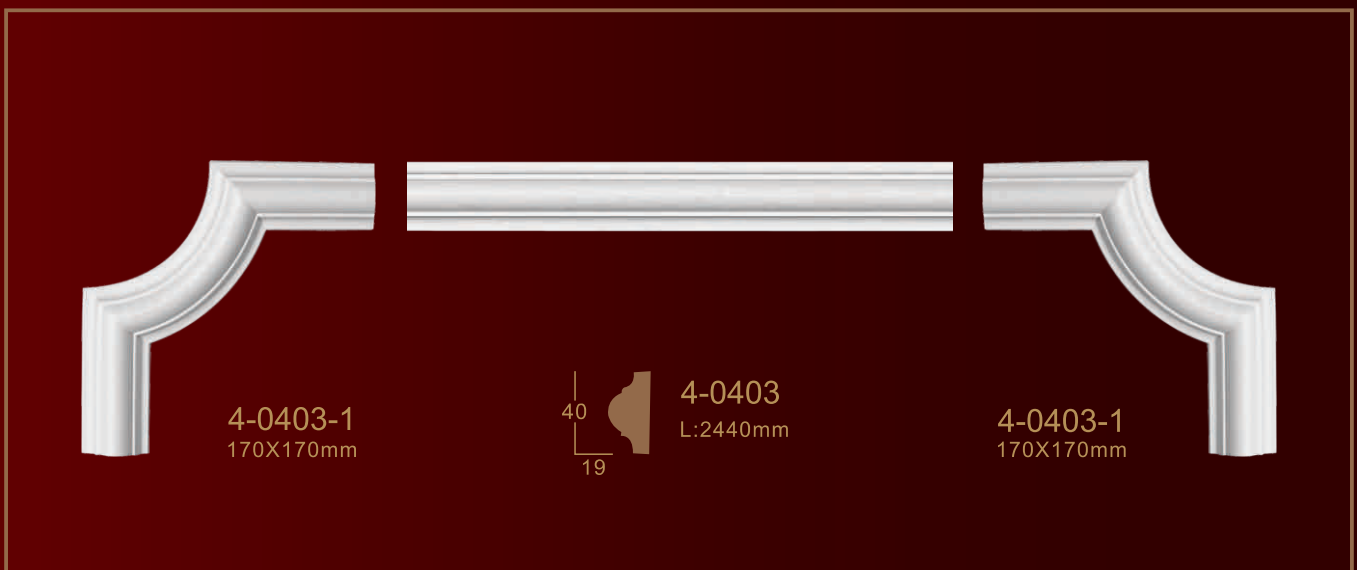

Угловые элементы