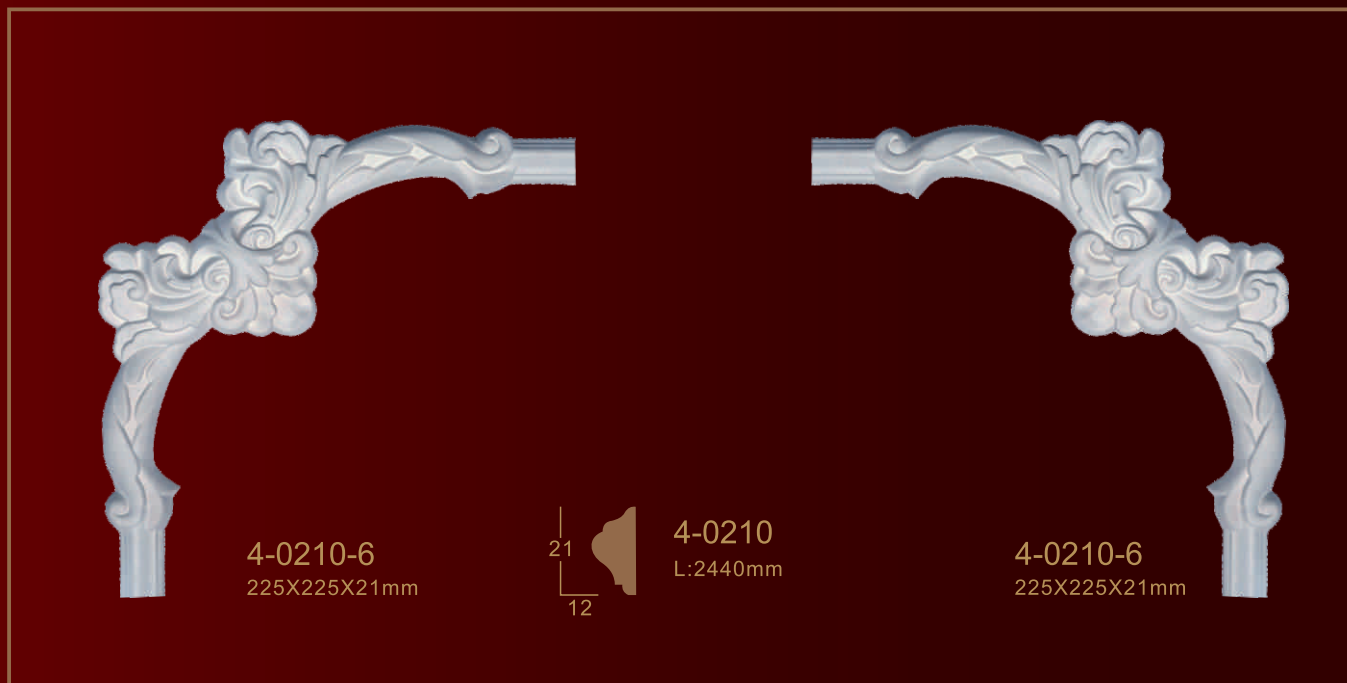

Угловые элементы