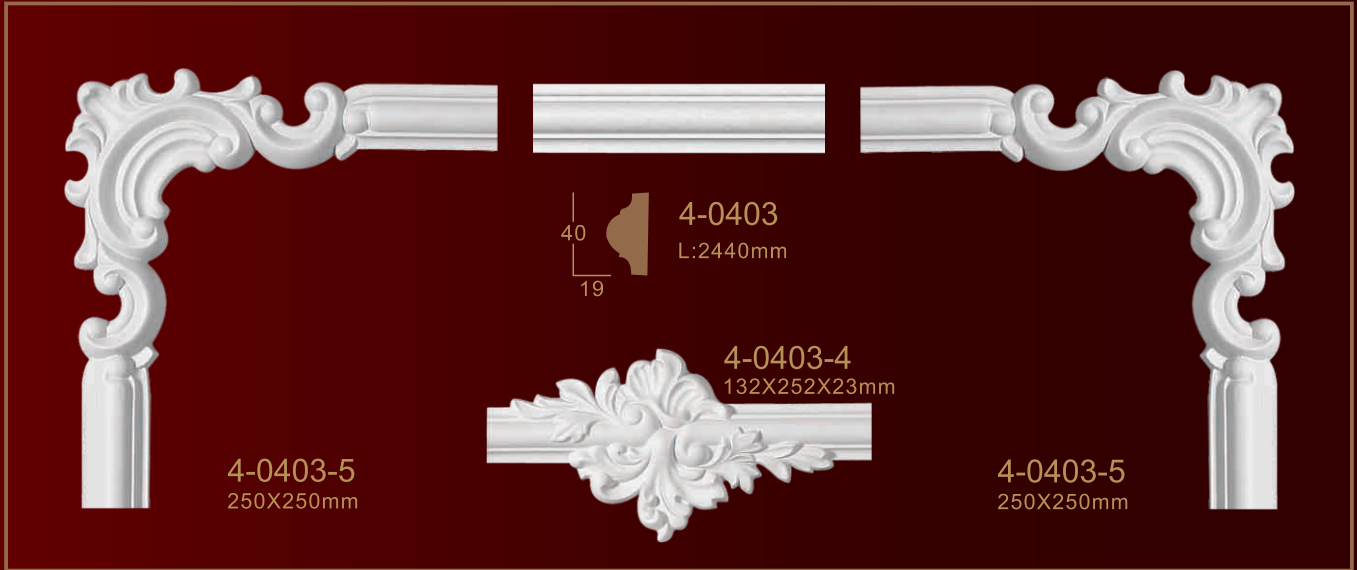

Угловые элементы