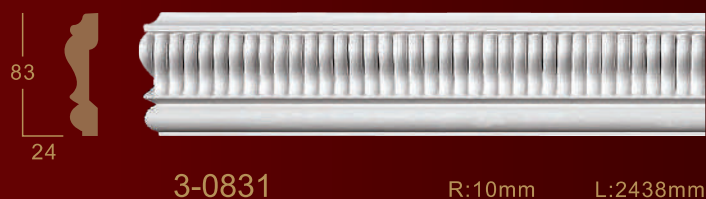

Молдинги с орнаментом