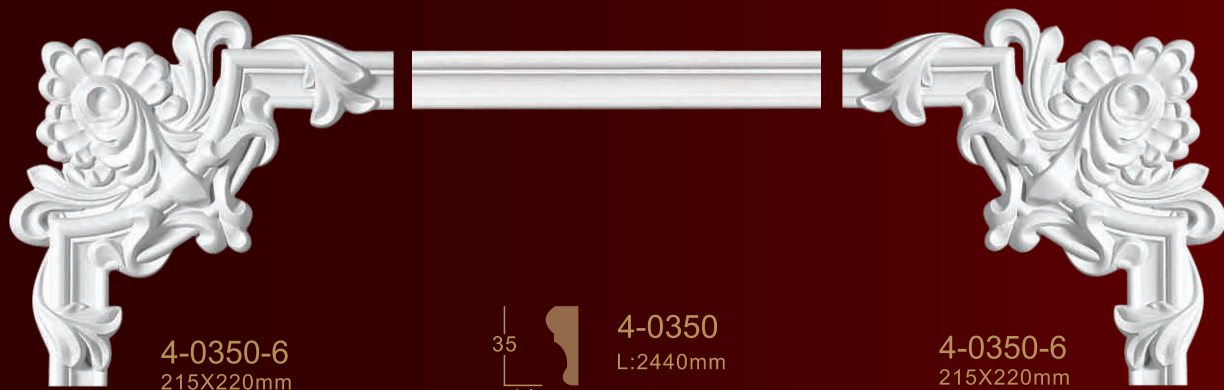

Угловые элементы