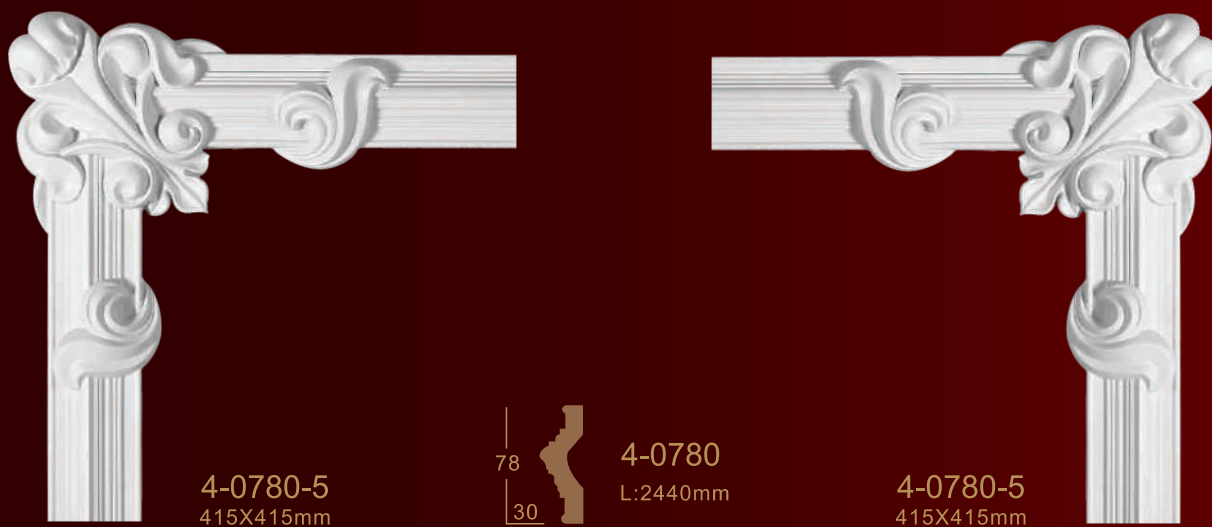

Угловые элементы