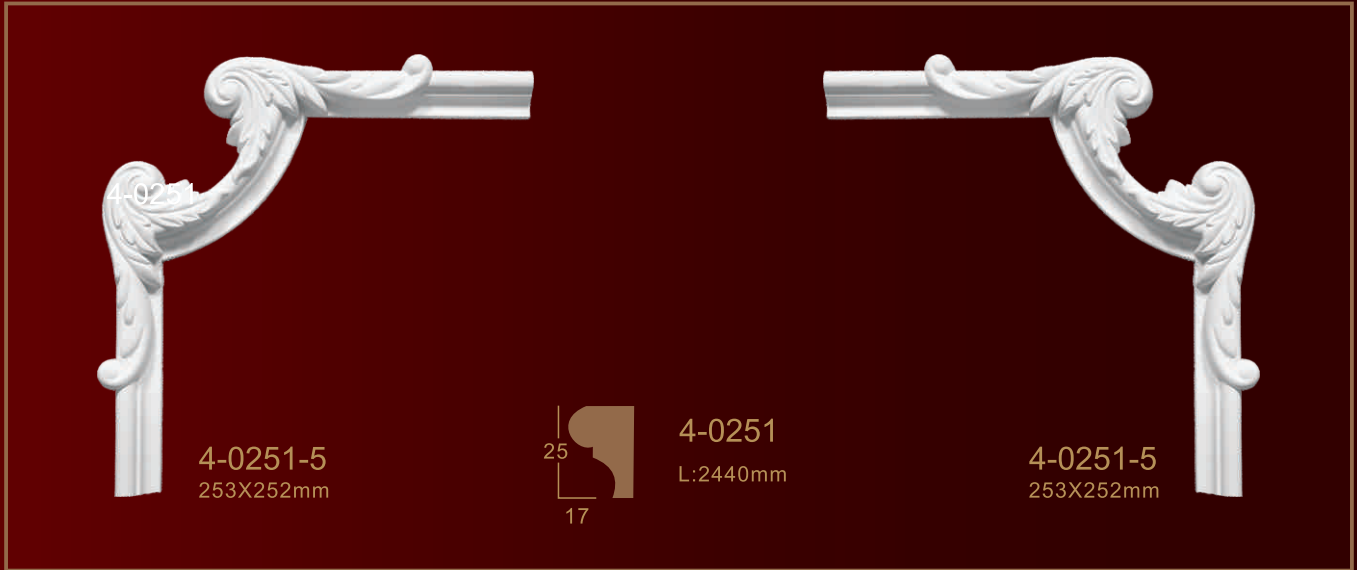

4-0221  
L:2440mm

4-0211-5L  
203x220x16mm

4-0211  
L:2440mm

4-0211-5R  
203x220x16mm

# Угловые элементы