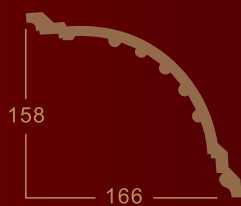

# Карнизы большого размера

23-15801

940 mm

230mm

L:2435mm

23-1580

230mm

L:2435mm