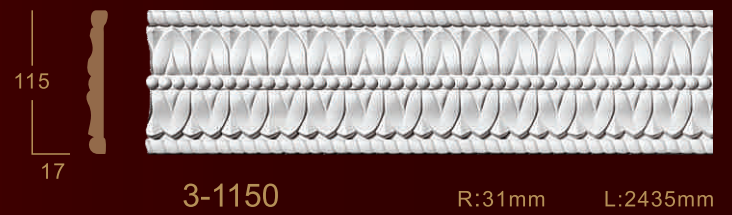

# Молдинги с орнаментом

3-1990

R:305mm

L:2435mm

3-1923

R:398mm

L:2436mm

3-1922

R:189mm

L:2427mm

3-1921

R:350mm

L:2436mm

# Молдинги с орнаментом