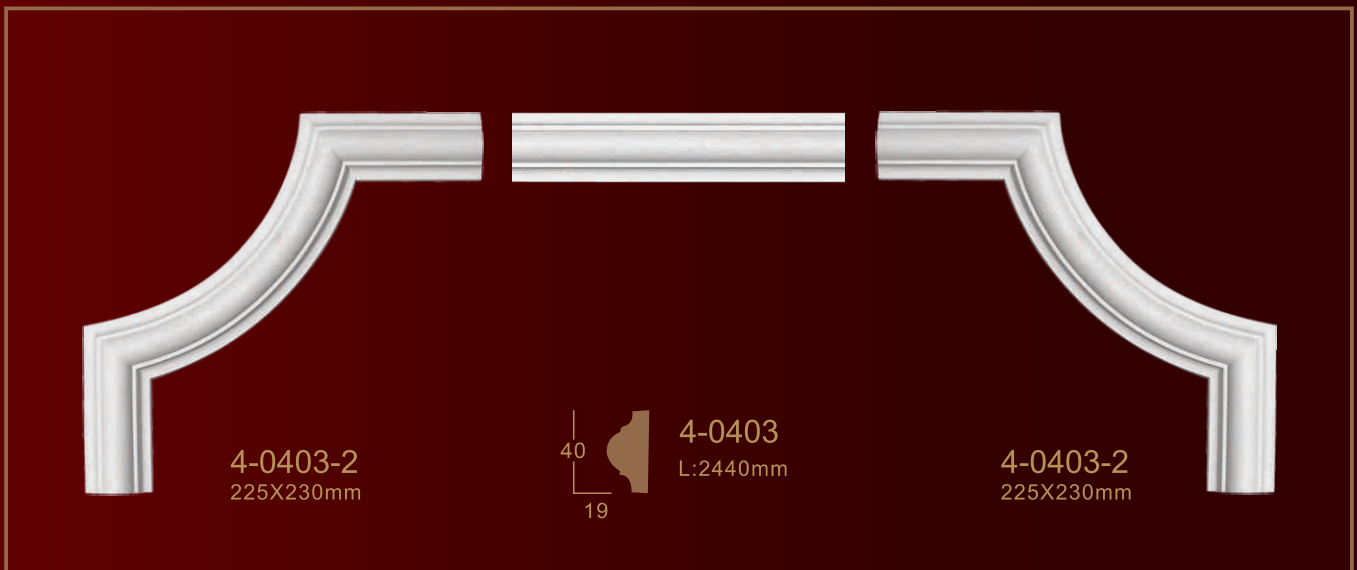

Угловые элементы