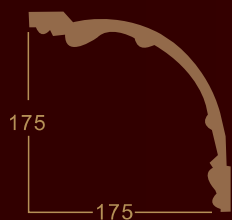

Карнизы с гладким профилем

23-1750

247mm

L:2440mm